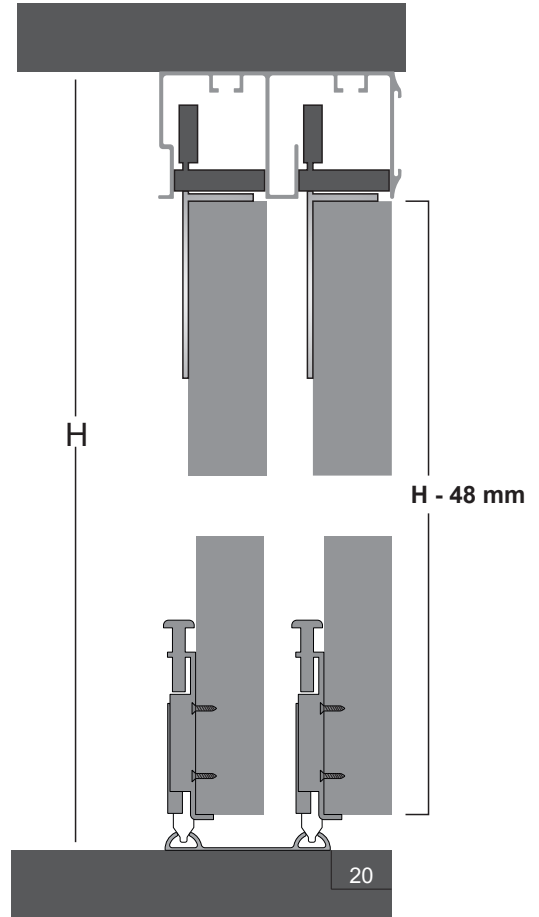

ALT RAY -0090

1 KAPAK SET / 1 COVER SET

STOP VE YAVAŞLATICILAR / SOFT CLOSERS

PE 096-1

YM 065 R - L

H - 43 mm

34

27

H - 48 mm

20