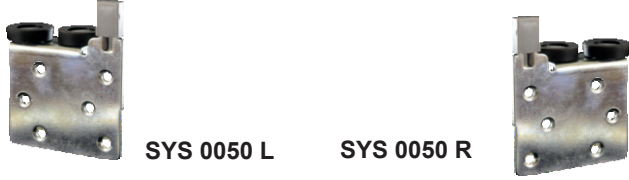

SYS 0050 R

ÜST KILAVUZ/TOP GUIDE

SYS 0050 L