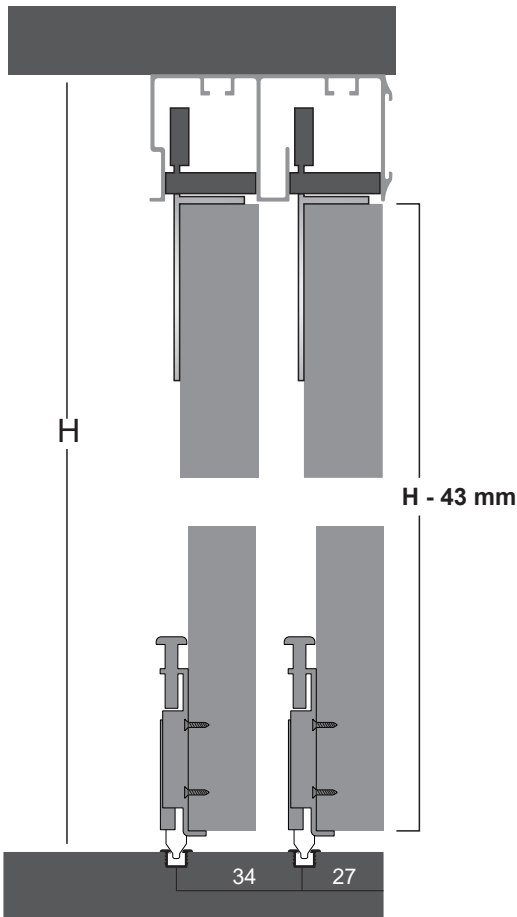

ALT RAY -0090

1 KAPAK SET / 1 COVER SET

STOP VE YAVAŞLATICILAR / SOFT CLOSERS

PE 096-1

YM 065 R - L

H - 43 mm

34

27

H - 48 mm

20