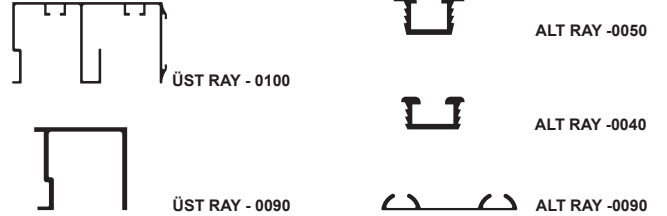

- Montaj kolaylığı sağlayan kilit sistemli taşıyıcı makara bulunmaktadır.
- Her kapak için taşıma kapasitesi 120 kg'dır.
- SYS-0050 üst kılavuzu ile birlikte kullanılabilir.
- There is a locking system carrier roller that provides ease of assembly.
- The carrying capacity for each door is 120 kg.
- Can be used with SYS-0050 top guide.

ÜST KILAVUZ/TOP GUIDE

SYS 0050 L

SYS 0050 R

ALT&ÜST RAYLAR - LOWER TOP RAILS

ÜST RAY - 0100

ÜST RAY - 0090

ALT RAY -0050

ALT RAY -0040