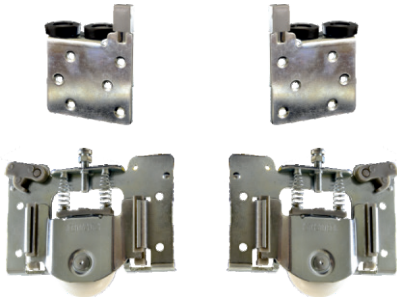

- Montaj kolaylığı sağlayan kilit sistemli taşıyıcı makara bulunmaktadır.
- Her kapak için taşıma kapasitesi 120 kg'dır.
- SYS-0050 üst kılavuzu ile birlikte kullanılabilir.
- There is a locking system carrier roller that provides ease of assembly.
- The carrying capacity for each door is 120 kg.
- Can be used with SYS-0050 top guide.

ÜST KILAVUZ/TOP GUIDE

SYS 0050 L

SYS 0050 R

ALT&ÜST RAYLAR - LOWER TOP RAILS

ÜST RAY - 0100

ÜST RAY - 0090

ALT RAY -0050

ALT RAY -0040

ALT RAY -0090

1 KAPAK SET / 1 COVER SET

STOP VE YAVAŞLATICILAR / SOFT CLOSERS

PE 096-1

YM 065 R - L

H - 43 mm

34

27