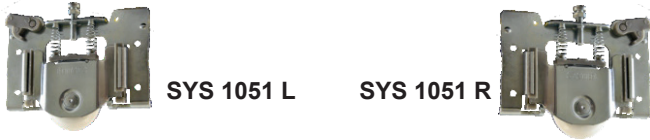

TEKNİK ÇİZİM KATALOĐU

SYSTEM KARASU

Profesyonel Çözüm Ortađınız

SKS 1453

ALT MAKARA/ LOWER ROLLER

SYS 1051 L

SYS 1051 R

BİLGİ/INFORMATION

- Montaj kolaylığı sağlayan kilit sistemli taşıyıcı makara bulunmaktadır.
- Her kapak için taşıma kapasitesi 120 kg'dır.
- SYS-0050 üst kılavuzu ile birlikte kullanılabilir.
- There is a locking system carrier roller that provides ease of assembly.
- The carrying capacity for each door is 120 kg.
- Can be used with SYS-0050 top guide.