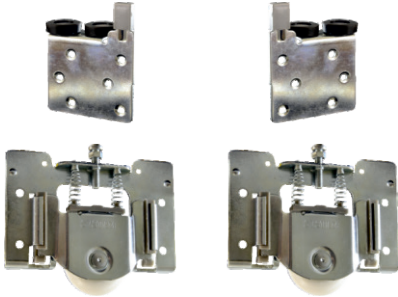

## SYSTEM KARASU

*Profesyonel Çözüm Ortađınız*

SKS 1433

**ALT MAKARA/ LOWER ROLLER**

**SYS 1050**

**BİLGİ/INFORMATION**

- İçten çalışan standart sistemdir.
- Her kapak için taşıma kapasitesi 120 kg'dır.
- SYS-0050 üst kılavuzu ile birlikte kullanılabilir.
- It is a standard system working internally.
- The carrying capacity for each door is 120 kg.
- Can be used with SYS-0050 top guide.

**ÜST KILAVUZ/TOP GUIDE**

**SYS 0050 L**

**SYS 0050 R**

**ALT&ÜST RAYLAR - LOWER TOP RAILS**

**ÜST RAY -0040**

**ALT RAY -0090**

**ÜST RAY -00100**

**ALT RAY -0040**

**ALT RAY -0050**

**1 KAPAK SET / 1 COVER SET**

**STOP VE YAVAŞLATICILAR / SOFT CLOSERS**

**PE 096-1**

**YM 065 R - L**