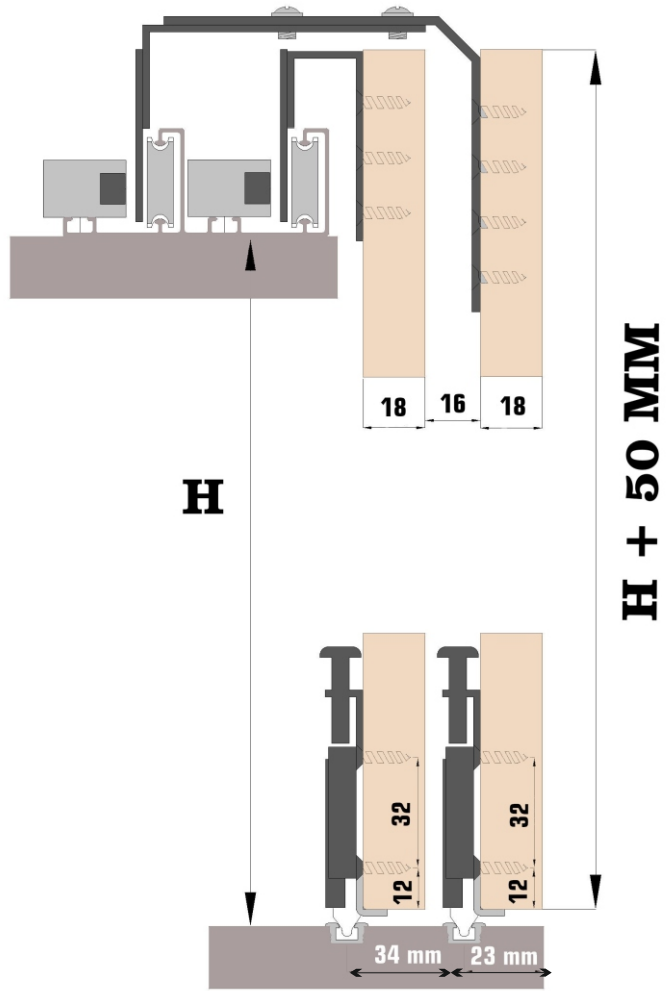

TEKNİK ÇİZİM KATALOĐU

SYSTEM KARASU

Profesyonel Çözüm Ortađımız

SKS 2100

ÜST GÖRÜNÜM / TOP VIEW

ÖN GÖRÜNÜM / FRONT VIEW