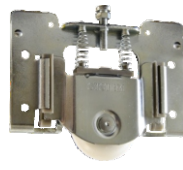

SYS 1040

SYS 1050

1 KAPAK SET / 1 COVER SET

DIŞ KAPAK SET / EXTERNAL COVER SET

İÇ KAPAK SET / INNER COVER SET

ALT&ÜST RAYLAR - LOWER TOP RAILS