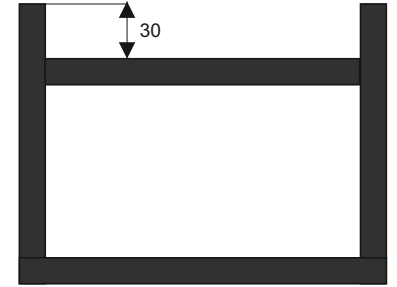

ÖN GÖRÜNÜM / FRONT VIEW

- 18mm'den 50mm'ye kadar kapak kalınlığı ayarlama seçeneği bulunan dış kapak kılavuzları bulunmaktadır.

- Alt rayları isteğe bağlı yüzeyden ya da gömme olabilir.

- There are outer door guides with the option to adjust door thickness from 18mm to 50mm.
- The bottom rails can be optional as from surface or recessed.

ALT MAKARA/ LOWER ROLLER

1 KAPAK SET / 1 COVER SET

DIŞ KAPAK SET / EXTERNAL COVER SET

İÇ KAPAK SET / INNER COVER SET

ALT&ÜST RAYLAR - LOWER TOP RAILS

ALT RAY -0050

STOP VE YAVAŞLATICILAR / SOFT CLOSERS