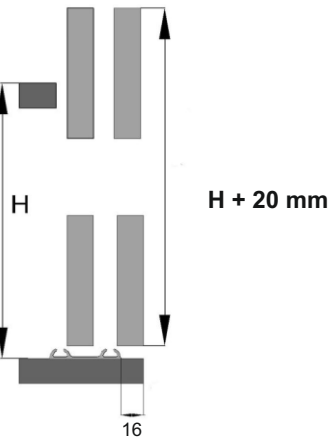

- 18mm'den 50mm'ye kadar kapak kalınlığı ayarlama seçeneği bulunan dış kapak kılavuzları bulunmaktadır.

- Alt rayları isteğe bağlı yüzeyden ya da gömme olabilir.

- There are outer door guides with the option to adjust door thickness from 18mm to 50mm.
- The bottom rails can be optional as from surface or recessed.

ALT MAKARA/ LOWER ROLLER

1 KAPAK SET / 1 COVER SET

DIŞ KAPAK SET / EXTERNAL COVER SET

İÇ KAPAK SET / INNER COVER SET

ALT&ÜST RAYLAR - LOWER TOP RAILS

ALT RAY -0050

STOP VE YAVAŞLATICILAR / SOFT CLOSERS