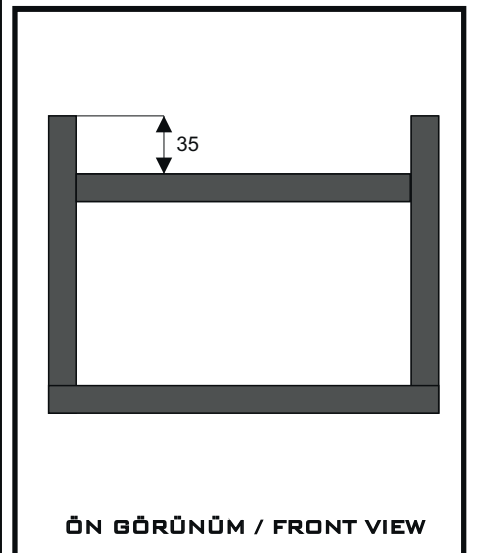

## SYSTEM KARASU

*Profesyonel Çözüm Ortađınız*

SKS 2080

**SKS 2080 TEKNİK DÖKÜMAN/SKS 2080 TECHNICAL DOCUMENT**

DIŞ KAPAK KILAVUZ/ EXTERNAL COVER GUIDE		İÇ KAPAK KILAVUZ / INNER COVER GUIDE		BİLGİ/INFORMATION	
 <p><b>SYS 2020</b></p>		 <p><b>SYS 2030</b></p>		<p>-Yarı yüzden basan standart sistemlerdir. - These are the standard roller systems.</p> <p>-Her kapak için taşıma kapasitesi 100 kg'dır. - The carrying capacity for each door is 100 kg.</p> <p>-Kolay montajı sağlayan yaylı üst kılavuzlara sahiptir. - It has spring top guides for easy assembly.</p> <p>-Kulplar montajlarında olabilecek kazaları önleyen koruyucu sistemleri bulunmaktadır. - There are protective systems that prevent accidents that may occur during the installation of handles.</p>	
ALT MAKARA/ LOWER ROLLER		ALT MAKARA/ LOWER ROLLER		ALT&ÜST RAYLAR - LOWER TOP RAILS	
 <p><b>SYS 1040</b></p>		 <p><b>SYS 1050</b></p>		 <p>ÜST RAY - 0050</p>  <p>ALT RAY -0090</p>  <p>ALT RAY -0040</p>  <p>ALT RAY -0050</p>	
1 KAPAK SET / 1 COVER SET		STOP VE YAVAŞLATICILAR / SOFT CLOSERS			
 <p>DIŞ KAPAK SET / EXTERNAL COVER SET</p>  <p>İÇ KAPAK SET / INNER COVER SET</p>		 <p>YMPE 010</p>  <p>SYS 020-1</p>  <p>PE 096-1</p>			