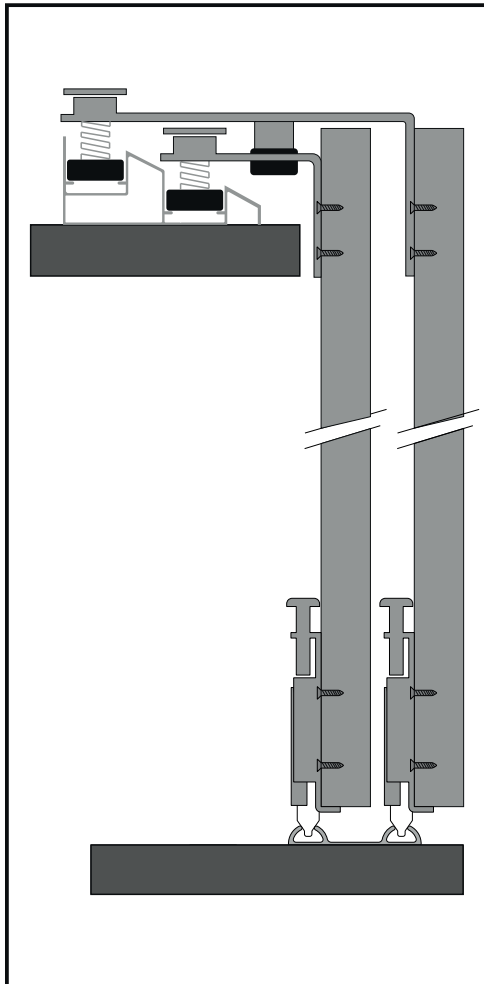

## SYSTEM KARASU

*Profesyonel Çözüm Ortađınız*

SKS 2080

**SKS 2080 TEKNİK DÖKÜMAN/SKS 2080 TECHNICAL DOCUMENT**

DIŞ KAPAK KILAVUZ/ EXTERNAL COVER GUIDE		İÇ KAPAK KILAVUZ / INNER COVER GUIDE		BİLGİ/INFORMATION	
 <p><b>SYS 2020</b></p>		 <p><b>SYS 2030</b></p>		<p>-Yarı yüzden basan standart sistemlerdir. - These are the standard roller systems.</p> <p>-Her kapak için taşıma kapasitesi 100 kg'dır. - The carrying capacity for each door is 100 kg.</p> <p>-Kolay montajı sağlayan yaylı üst kılavuzlara sahiptir. - It has spring top guides for easy assembly.</p> <p>-Kulplar montajlarında olabilecek kazaları önleyen koruyucu sistemleri bulunmaktadır. - There are protective systems that prevent accidents that may occur during the installation of handles.</p>	
ALT MAKARA/ LOWER ROLLER		ALT MAKARA/ LOWER ROLLER		ALT&ÜST RAYLAR - LOWER TOP RAILS	
 <p><b>SYS 1040</b></p>		 <p><b>SYS 1050</b></p>		 <p>ÜST RAY - 0050</p>  <p>ALT RAY -0090</p>  <p>ALT RAY -0040</p>  <p>ALT RAY -0050</p>	
1 KAPAK SET / 1 COVER SET		STOP VE YAVAŞLATICILAR / SOFT CLOSERS			
 <p>DIŞ KAPAK SET / EXTERNAL COVER SET</p>  <p>İÇ KAPAK SET / INNER COVER SET</p>		 <p>YMPE 010</p>  <p>SYS 020-1</p>  <p>PE 096-1</p>			

		<p><b>YM 065</b></p>
		<p><b>STP 01</b></p>
		<p><b>STP 04</b></p>
		<p><b>STP 03</b></p>