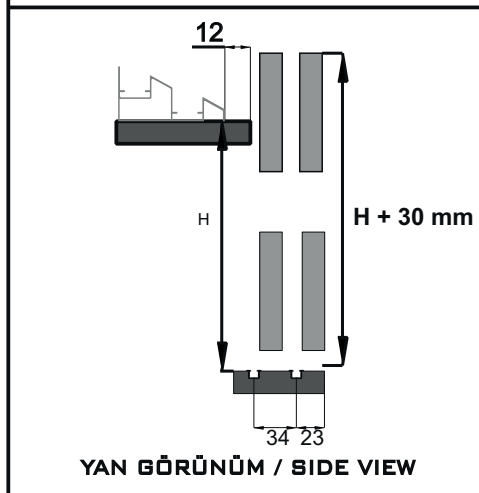

## SYSTEM KARASU

*Profesyonel Çözüm Ortađınız*

SKS 2080

**SKS 2080 TEKNİK DÖKÜMAN/SKS 2080 TECHNICAL DOCUMENT**

DIŞ KAPAK KILAVUZ/ EXTERNAL COVER GUIDE		İÇ KAPAK KILAVUZ / INNER COVER GUIDE		BİLGİ/INFORMATION	
 <p><b>SYS 2020</b></p>		 <p><b>SYS 2030</b></p>		<p>-Yarı yüzden basan standart sistemlerdir. - These are the standard roller systems.</p> <p>-Her kapak için taşıma kapasitesi 100 kg'dır. - The carrying capacity for each door is 100 kg.</p> <p>-Kolay montajı sağlayan yaylı üst kılavuzlara sahiptir. - It has spring top guides for easy assembly.</p> <p>-Kulplar montajlarında olabilecek kazaları önleyen koruyucu sistemleri bulunmaktadır. - There are protective systems that prevent accidents that may occur during the installation of handles.</p>	
ALT MAKARA/ LOWER ROLLER		ALT MAKARA/ LOWER ROLLER		ALT&ÜST RAYLAR - LOWER TOP RAILS	
 <p><b>SYS 1040</b></p>		 <p><b>SYS 1050</b></p>		 <p>ÜST RAY - 0050</p>  <p>ALT RAY -0090</p>  <p>ALT RAY -0040</p>  <p>ALT RAY -0050</p>	
1 KAPAK SET / 1 COVER SET		STOP VE YAVAŞLATICILAR / SOFT CLOSERS			
 <p>DIŞ KAPAK SET / EXTERNAL COVER SET</p>  <p>İÇ KAPAK SET / INNER COVER SET</p>		 <p>YMPE 010</p>  <p>SYS 020-1</p>  <p>PE 096-1</p>			