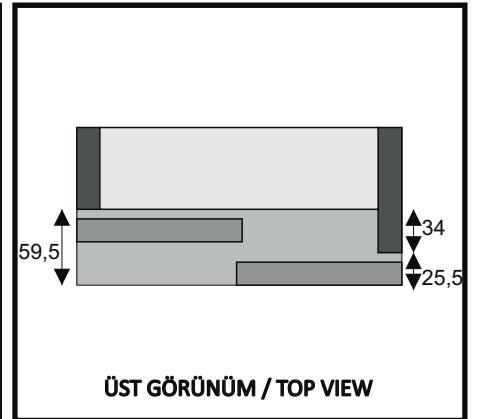

## SYSTEM KARASU

*Profesyonel Çözüm Ortađınız*

SKS 2080

**SKS 2080 TEKNİK DÖKÜMAN/SKS 2080 TECHNICAL DOCUMENT**

DIŞ KAPAK KILAVUZ/ EXTERNAL COVER GUIDE		İÇ KAPAK KILAVUZ / INNER COVER GUIDE		BİLGİ/INFORMATION	
 <p><b>SYS 2020</b></p>		 <p><b>SYS 2030</b></p>		<p>-Yarı yüzden basan standart sistemlerdir. - These are the standard roller systems.</p> <p>-Her kapak için taşıma kapasitesi 100 kg'dır. - The carrying capacity for each door is 100 kg.</p> <p>-Kolay montajı sağlayan yaylı üst kılavuzlara sahiptir. - It has spring top guides for easy assembly.</p> <p>-Kulplar montajlarında olabilecek kazaları önleyen koruyucu sistemleri bulunmaktadır. - There are protective systems that prevent accidents that may occur during the installation of handles.</p>	
ALT MAKARA/ LOWER ROLLER		ALT MAKARA/ LOWER ROLLER		ALT&ÜST RAYLAR - LOWER TOP RAILS	
 <p><b>SYS 1040</b></p>		 <p><b>SYS 1050</b></p>		 <p>ÜST RAY - 0050</p>  <p>ALT RAY -0090</p>  <p>ALT RAY -0040</p>  <p>ALT RAY -0050</p>	
1 KAPAK SET / 1 COVER SET		STOP VE YAVAŞLATICILAR / SOFT CLOSERS			
 <p>DIŞ KAPAK SET / EXTERNAL COVER SET</p>  <p>İÇ KAPAK SET / INNER COVER SET</p>		 <p>YMPE 010</p>  <p>SYS 020-1</p>  <p>PE 096-1</p>			