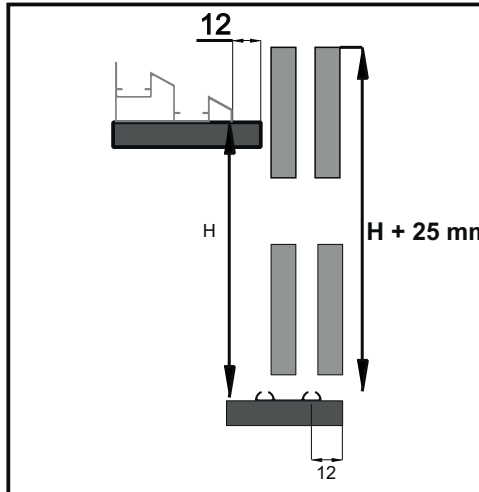

## SYSTEM KARASU

*Profesyonel Çözüm Ortađınız*

SKS 2080

**SKS 2080 TEKNİK DÖKÜMAN/SKS 2080 TECHNICAL DOCUMENT**

DIŞ KAPAK KILAVUZ/ EXTERNAL COVER GUIDE		İÇ KAPAK KILAVUZ / INNER COVER GUIDE		BİLGİ/INFORMATION	
 <p><b>SYS 2020</b></p>		 <p><b>SYS 2030</b></p>		<p>-Yarı yüzden basan standart sistemlerdir. - These are the standard roller systems.</p> <p>-Her kapak için taşıma kapasitesi 100 kg'dır. - The carrying capacity for each door is 100 kg.</p> <p>-Kolay montajı sağlayan yaylı üst kılavuzlara sahiptir. - It has spring top guides for easy assembly.</p> <p>-Kulplar montajlarında olabilecek kazaları önleyen koruyucu sistemleri bulunmaktadır. - There are protective systems that prevent accidents that may occur during the installation of handles.</p>	
ALT MAKARA/ LOWER ROLLER		ALT MAKARA/ LOWER ROLLER		ALT&ÜST RAYLAR - LOWER TOP RAILS	
 <p><b>SYS 1040</b></p>		 <p><b>SYS 1050</b></p>		 <p>ÜST RAY - 0050</p>  <p>ALT RAY -0090</p>  <p>ALT RAY -0040</p>  <p>ALT RAY -0050</p>	
1 KAPAK SET / 1 COVER SET		STOP VE YAVAŞLATICILAR / SOFT CLOSERS			
 <p>DIŞ KAPAK SET / EXTERNAL COVER SET</p>  <p>İÇ KAPAK SET / INNER COVER SET</p>		 <p>YMPE 010</p>  <p>SYS 020-1</p>  <p>PE 096-1</p>			