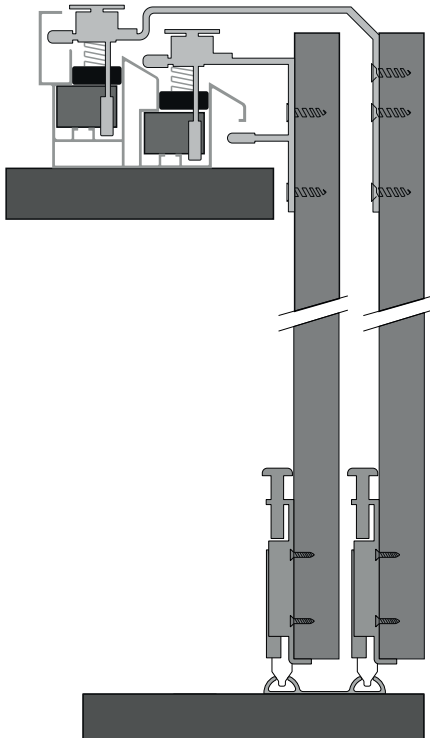

**İÇ KAPAK SET / INNER COVER SET**

**BİLGİ/INFORMATION**

- Kolay montajı sağlayan yaylı üst kılavuzlara sahiptir.
- Altan üstten sabit stoplama seçeneği vardır.
- Alt rayları isteğe bağlı yüzeyden ya da gömme olabilir.
- It has spring top guides for easy assembly.
- There is a fixed stop option from bottom and top.
- The bottom rails can be optional as from surface or recessed.

**ALT&ÜST RAYLAR - LOWER TOP RAILS**

**UST RAY - 0080**

**ALT RAY - 0090**

**ALT RAY - 0050**

**STOP VE YAVAŞLATICILAR / SOFT CLOSERS**

**STP 01**

**YM 065**

**STP 04**

**PE 096-1**

**STP 03**

**YAN GÖRÜNÜM / SIDE VIEW**

**ÖN GÖRÜNÜM / FRONT VIEW**

**ÜST GÖRÜNÜM / TOP VIEW**

		<p><b>YM 065</b></p>
		<p><b>STP 01</b></p>
		<p><b>STP 03</b></p>
		<p><b>STP 04</b></p>