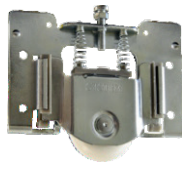

**SYS 0130 L**

**SYS 0130 R**

**ALT MAKARA / LOWER ROLLER**

**ALT MAKARA / LOWER ROLLER**

**SYS 1040**

**SYS 1050**

**1 KAPAK SET / 1 COVER SET**

**DIŞ KAPAK SET / EXTERNAL COVER SET**

**İÇ KAPAK SET / INNER COVER SET**

**BİLGİ/INFORMATION**

- Kolay montajı sağlayan yaylı üst kılavuzlara sahiptir.
- Altan üstten sabit stoplama seçeneği vardır.
- Alt rayları isteğe bağlı yüzeyden ya da gömme olabilir.
- It has spring top guides for easy assembly.
- There is a fixed stop option from bottom and top.
- The bottom rails can be optional as from surface or recessed.