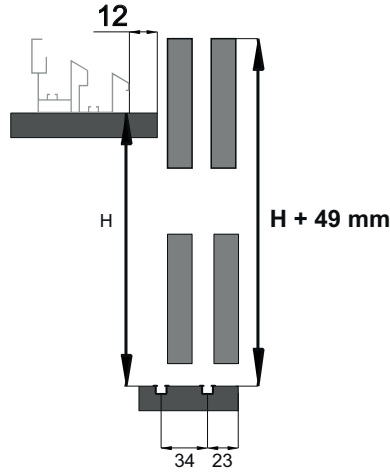

**ALT&ÜST RAYLAR - LOWER TOP RAILS**

**UST RAY - 0080**

**ALT RAY - 0090**

**ALT RAY - 0050**

**STOP VE YAVAŞLATICILAR / SOFT CLOSERS**

**STP 01**

**YM 065**

**STP 04**

**PE 096-1**

**STP 03**

**YAN GÖRÜNÜM / SIDE VIEW**

**ÖN GÖRÜNÜM / FRONT VIEW**

**ÜST GÖRÜNÜM / TOP VIEW**

		<p><b>YM 065</b></p>
		<p><b>STP 01</b></p>
		<p><b>STP 03</b></p>
		<p><b>STP 04</b></p>