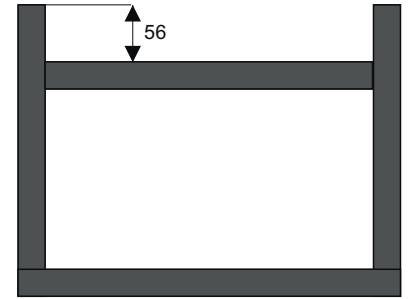

**ALT&ÜST RAYLAR - LOWER TOP RAILS**

**UST RAY - 0080**

**ALT RAY - 0090**

**ALT RAY - 0050**

**STOP VE YAVAŞLATICILAR / SOFT CLOSERS**

**STP 01**

**YM 065**

**STP 04**

**PE 096-1**

**STP 03**

**YAN GÖRÜNÜM / SIDE VIEW**

**ÖN GÖRÜNÜM / FRONT VIEW**

**ÜST GÖRÜNÜM / TOP VIEW**

		<p><b>YM 065</b></p>
		<p><b>STP 01</b></p>
		<p><b>STP 03</b></p>
		<p><b>STP 04</b></p>