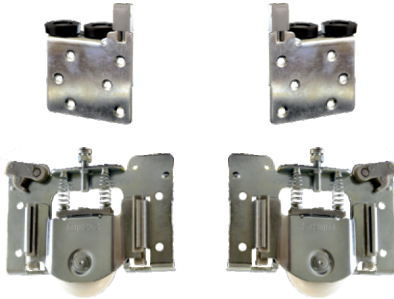

- Montaj kolaylığı sağlayan kilit sistemli taşıyıcı makara bulunmaktadır.
- Her kapak için taşıma kapasitesi 120 kg'dır.
- SYS-0051 üst kılavuzu ile birlikte kullanılabilir.
- There is a locking system carrier roller that provides ease of assembly.
- The carrying capacity for each door is 120 kg.
- Can be used with SYS-0051 top guide.

ÜST KILAVUZ/TOP GUIDE

SYS 0051 L

SYS 0051 R

ALT&ÜST RAYLAR - LOWER TOP RAILS

ÜST RAY - 0100

ALT RAY -0050

ALT RAY -0040

ÜST RAY - 0090

ALT RAY -0090

1 KAPAK SET / 1 COVER SET

STOP VE YAVASLATICILAR / SOFT CLOSERS

PE 096-1

YM 065 R - L