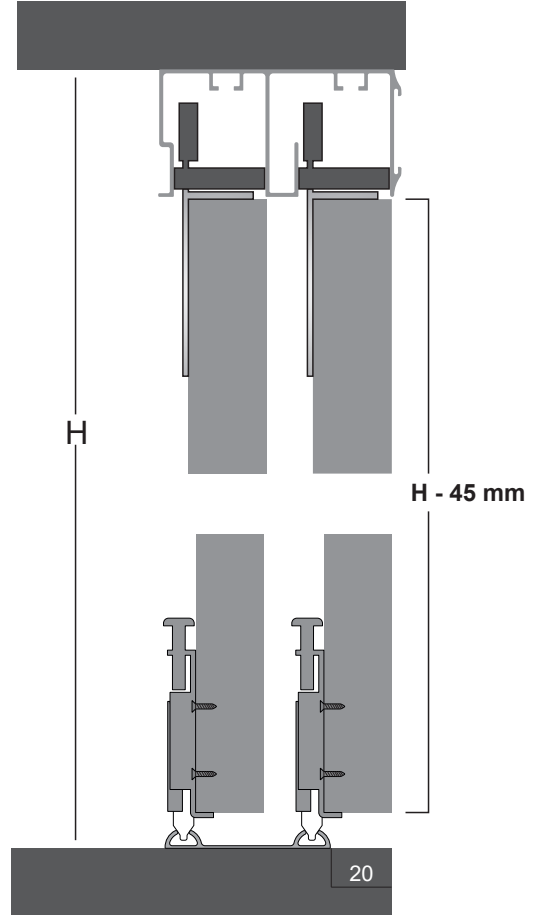

ALT RAY -0090

1 KAPAK SET / 1 COVER SET

STOP VE YAVAŞLATICILAR / SOFT CLOSERS

PE 096-1

YM 065 R - L

H - 40 mm

H - 45 mm