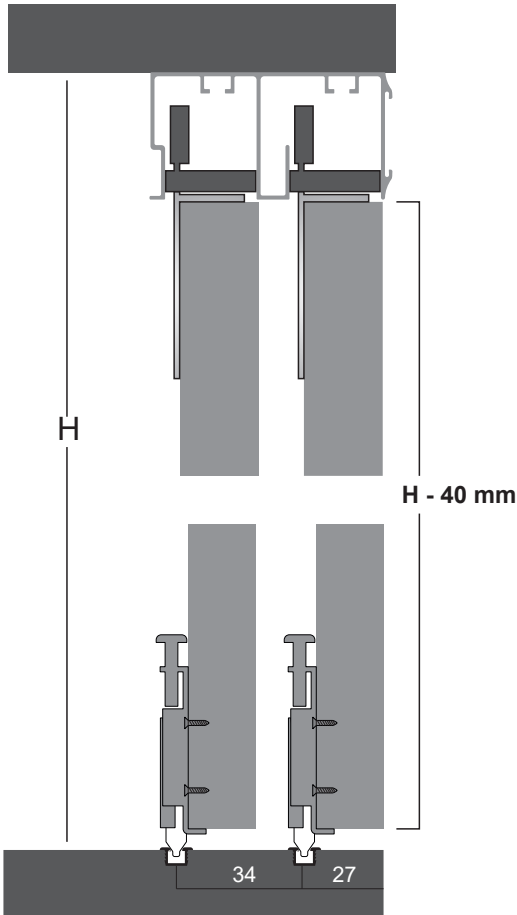

ALT RAY -0090

1 KAPAK SET / 1 COVER SET

STOP VE YAVAŞLATICILAR / SOFT CLOSERS

PE 096-1

YM 065 R - L

H - 40 mm

H - 45 mm