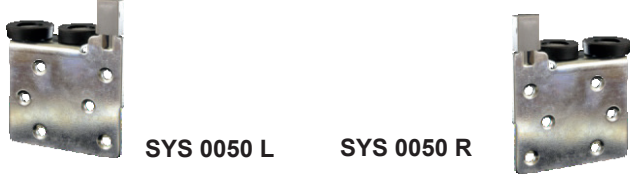

SYS 0050 R

ÜST KILAVUZ/TOP GUIDE

SYS 0050 L