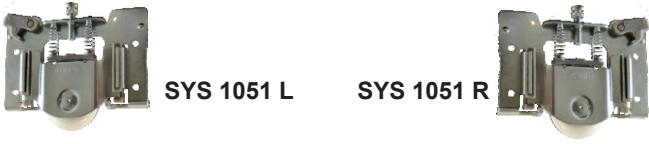

TEKNİK ÇİZİM KATALOĐU

SYSTEM KARASU

Profesyonel Çözüm Ortađınız

SKS 1453

ALT MAKARA/ LOWER ROLLER

SYS 1051 L

SYS 1051 R

BİLGİ/INFORMATION

- Montaj kolaylığı sağlayan kilit sistemli taşıyıcı makara bulunmaktadır.
- Her kapak için taşıma kapasitesi 120 kg'dır.
- SYS-0050 üst kılavuzu ile birlikte kullanılabilir.
- There is a locking system carrier roller that provides ease of assembly.
- The carrying capacity for each door is 120 kg.
- Can be used with SYS-0050 top guide.