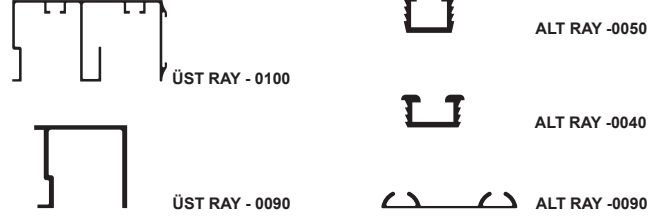

- Montaj kolaylığı sağlayan kilit sistemli taşıyıcı makara bulunmaktadır.
- Her kapak için taşıma kapasitesi 120 kg'dır.
- SYS-0050 üst kılavuzu ile birlikte kullanılabilir.
- There is a locking system carrier roller that provides ease of assembly.
- The carrying capacity for each door is 120 kg.
- Can be used with SYS-0050 top guide.

ÜST KILAVUZ/TOP GUIDE

SYS 0050 L

SYS 0050 R

ALT&ÜST RAYLAR - LOWER TOP RAILS

ÜST RAY - 0100

ÜST RAY - 0090

ALT RAY -0050

ALT RAY -0040