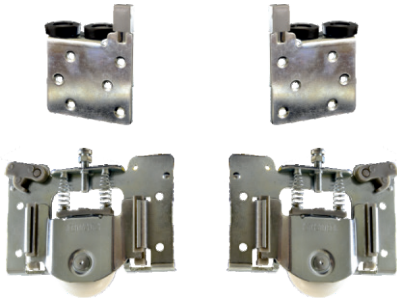

- Montaj kolaylığı sağlayan kilit sistemli taşıyıcı makara bulunmaktadır.
- Her kapak için taşıma kapasitesi 120 kg'dır.
- SYS-0050 üst kılavuzu ile birlikte kullanılabilir.
- There is a locking system carrier roller that provides ease of assembly.
- The carrying capacity for each door is 120 kg.
- Can be used with SYS-0050 top guide.

ÜST KILAVUZ/TOP GUIDE

SYS 0050 L

SYS 0050 R

ALT&ÜST RAYLAR - LOWER TOP RAILS

ÜST RAY - 0100

ÜST RAY - 0090

ALT RAY -0050

ALT RAY -0040

ALT RAY -0090

1 KAPAK SET / 1 COVER SET

STOP VE YAVAŞLATICILAR / SOFT CLOSERS

PE 096-1

YM 065 R - L

H - 40 mm

H - 45 mm