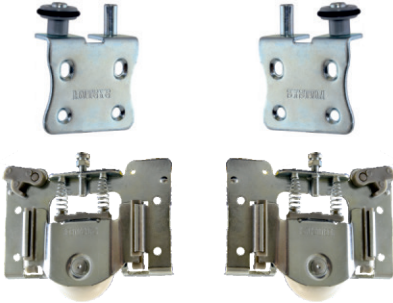

- Montaj kolaylığı sağlayan kilit sistemli taşıyıcı makara bulunmaktadır.
- Her kapak için taşıma kapasitesi 120 kg'dır.
- SYS-0030 üst kılavuzu ile birlikte kullanılabilir.
- There is a locking system carrier roller that provides ease of assembly.
- The carrying capacity for each door is 120 kg.
- Can be used with SYS-0030 top guide.

ÜST KILAVUZ/TOP GUIDE

SYS 0030 L

SYS 0030 R

ALT&ÜST RAYLAR - LOWER TOP RAILS

ÜST RAY - E0040

ALT RAY -0050

ALT RAY -0040

ALT RAY -0090

1 KAPAK SET / 1 COVER SET

STOP VE YAVASLATICILAR / SOFT CLOSERS

PE 096-1

YM 065 R - L