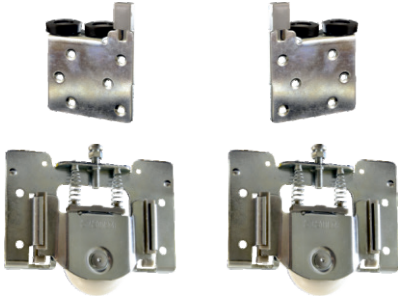

TEKNİK ÇİZİM KATALOĐU

SYSTEM KARASU

Profesyonel Çözüm Ortađınız

SKS 1434

ALT MAKARA/ LOWER ROLLER

BİLGİ/INFORMATION

SYS 1050

- İçten çalışan standart sistemdir.
- Her kapak için taşıma kapasitesi 120 kg'dır.
- SYS-0051 üst kılavuzu ile birlikte kullanılabilir.
- It is a standard system working internally.
- The carrying capacity for each door is 120 kg.
- Can be used with SYS-0051 top guide.

ÜST KILAVUZ/TOP GUIDE

ALT&ÜST RAYLAR - LOWER TOP RAILS

SYS 0051 L

SYS 0051 R

ÜST RAY -0040

ALT RAY -0090

ALT RAY -0040

ALT RAY -0050

1 KAPAK SET / 1 COVER SET

STOP VE YAVASLATICILAR / SOFT CLOSERS

PE 096-1

YM 065 R - L