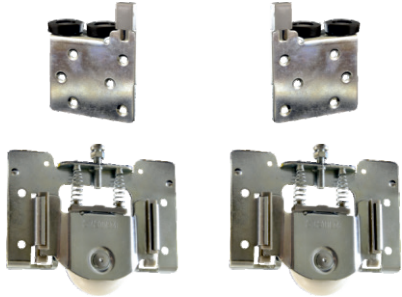

## SYSTEM KARASU

*Profesyonel Çözüm Ortađınız*

SKS 1433

**ALT MAKARA/ LOWER ROLLER**

**SYS 1050**

**BİLGİ/INFORMATION**

- İçten çalışan standart sistemdir.
- Her kapak için taşıma kapasitesi 120 kg'dır.
- SYS-0050 üst kılavuzu ile birlikte kullanılabilir.
- It is a standard system working internally.
- The carrying capacity for each door is 120 kg.
- Can be used with SYS-0050 top guide.

**ÜST KILAVUZ/TOP GUIDE**

**SYS 0050 L**

**SYS 0050 R**

**ALT&ÜST RAYLAR - LOWER TOP RAILS**

**ÜST RAY -0040**

**ALT RAY -0090**

**ÜST RAY -00100**

**ALT RAY -0040**

**ALT RAY -0050**

**1 KAPAK SET / 1 COVER SET**

**STOP VE YAVAŞLATICILAR / SOFT CLOSERS**

**PE 096-1**

**YM 065 R - L**