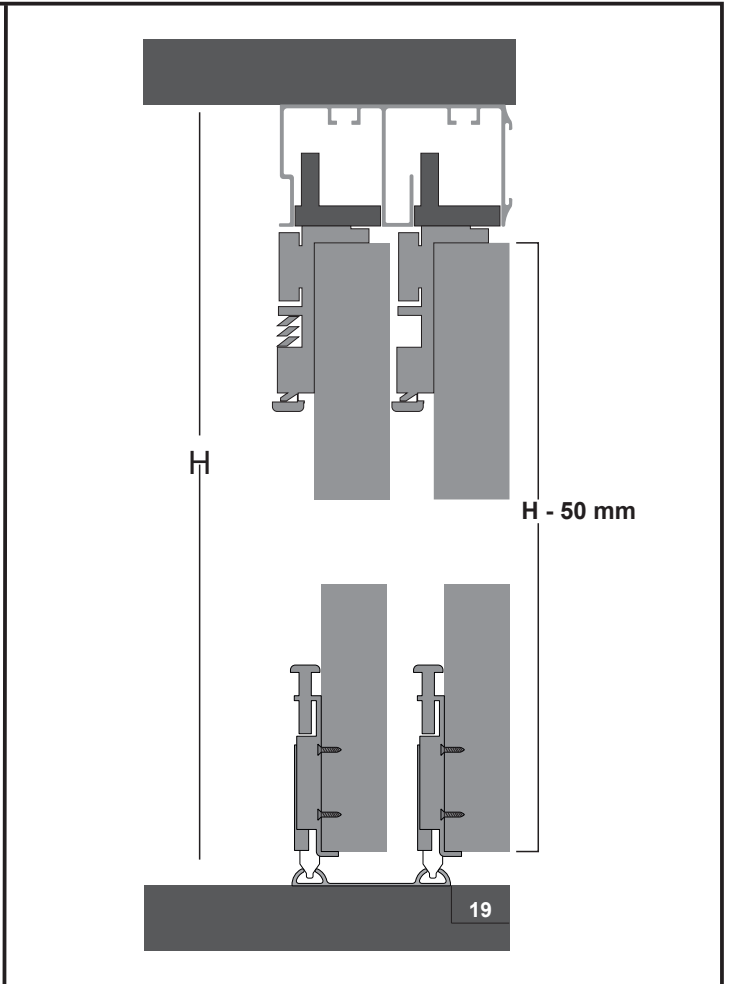

ALT MAKARA/ LOWER ROLLER	BİLGİ/INFORMATION
 <p>SYS 1041 L SYS 1041 R</p>	<p>-Montaj kolaylığı sağlayan kilit sistemli taşıyıcı makara bulunmaktadır. - Her kapak için taşıma kapasitesi 100 kg'dır. - SYS-0041 üst kılavuzu ile birlikte kullanılabilir.</p> <p>- <i>There is a locking system carrier roller that provides ease of assembly.</i> - <i>The carrying capacity for each door is 100 kg.</i> - <i>Can be used with SYS-0041 top guide.</i></p>
ÜST KILAVUZ/TOP GUIDE	ALT&ÜST RAYLAR - LOWER TOP RAILS
 <p>SYS 0041 L SYS 0041 R</p>	 <p>ÜST RAY - 0100</p> <p>ÜST RAY - 0090</p> <p>ALT RAY - 0050</p> <p>ALT RAY - 0040</p> <p>ALT RAY - 0090</p>
1 KAPAK SET / 1 COVER SET	STOP VE YAVASLATICILAR / SOFT CLOSERS
	 <p>PE 096-1 YM 065 R - L</p>