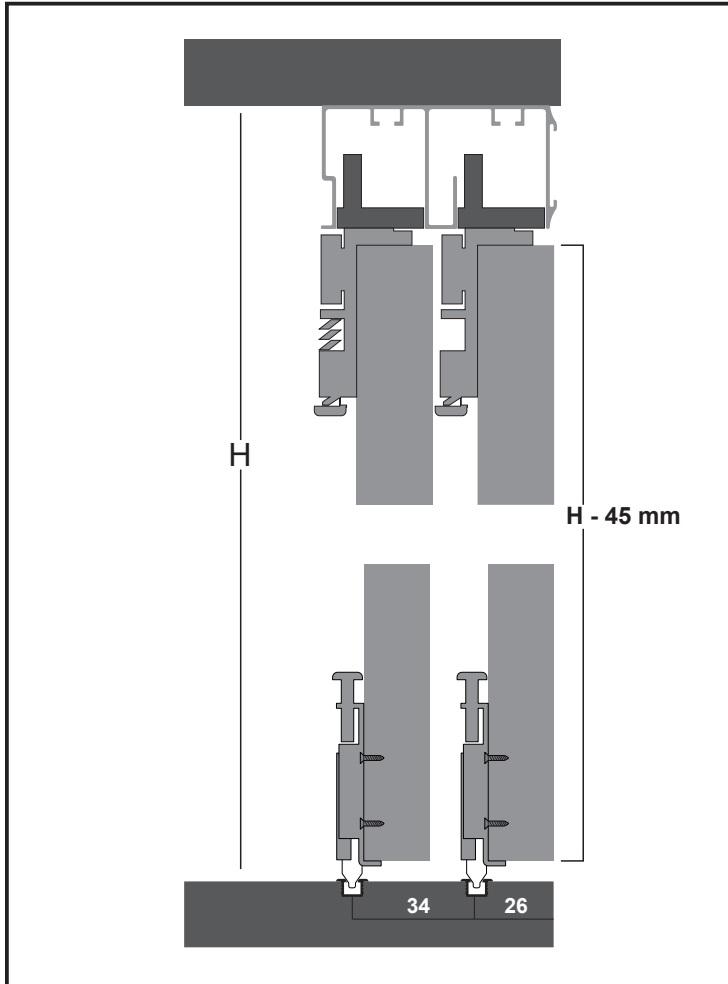

ALT MAKARA/ LOWER ROLLER	BİLGİ/INFORMATION
 <p>SYS 1041 L SYS 1041 R</p>	<p>-Montaj kolaylığı sağlayan kilit sistemli taşıyıcı makara bulunmaktadır. - Her kapak için taşıma kapasitesi 100 kg'dır. - SYS-0041 üst kılavuzu ile birlikte kullanılabilir.</p> <p>- <i>There is a locking system carrier roller that provides ease of assembly.</i> - <i>The carrying capacity for each door is 100 kg.</i> - <i>Can be used with SYS-0041 top guide.</i></p>
ÜST KILAVUZ/TOP GUIDE	ALT&ÜST RAYLAR - LOWER TOP RAILS
 <p>SYS 0041 L SYS 0041 R</p>	 <p>ÜST RAY - 0100</p> <p>ÜST RAY - 0090</p> <p>ALT RAY - 0050</p> <p>ALT RAY - 0040</p> <p>ALT RAY - 0090</p>
1 KAPAK SET / 1 COVER SET	STOP VE YAVASLATICILAR / SOFT CLOSERS
	 <p>PE 096-1 YM 065 R - L</p>