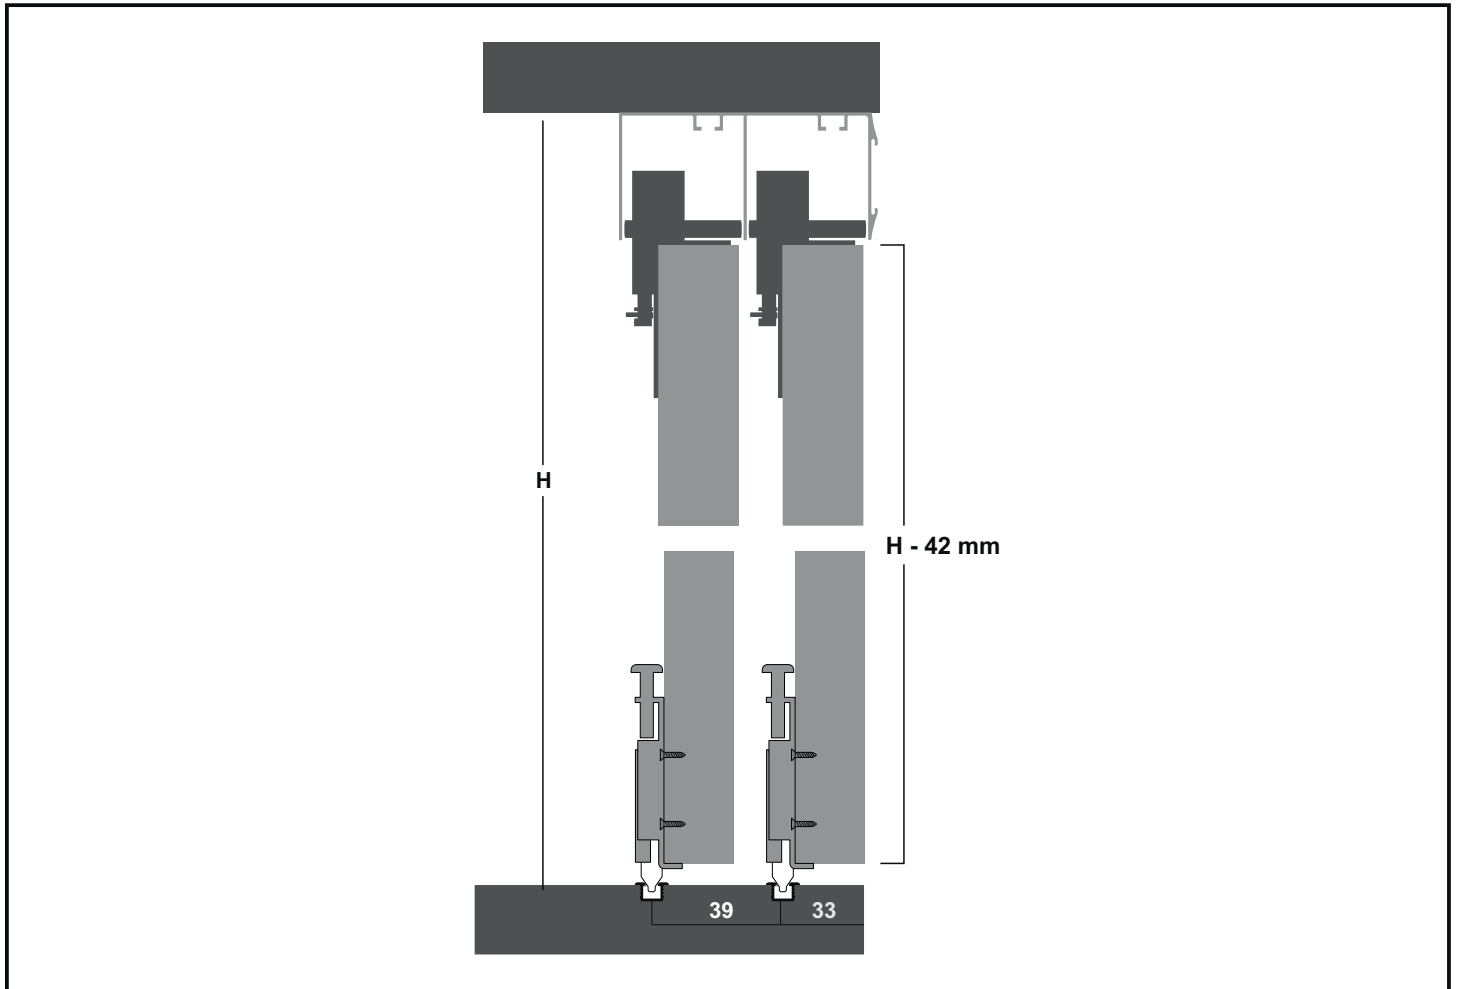

TEKNİK ÇİZİM KATALOĐU

SYSTEM KARASU

Profesyonel Çözüm Ortađınız

SKS 1416

SKS 1416 TEKNİK DÖKÜMAN/SKS 1416 TECHNICAL DOCUMENT

ALT MAKARA/ LOWER ROLLER	BİLGİ/INFORMATION
 <p>SYS 1040</p>	<ul style="list-style-type: none"> - İçten çalışan standart sistemdir. - Her kapak için taşıma kapasitesi 100 kg'dır. - SYS-0061 üst kılavuzu ile birlikte kullanılabilir. <ul style="list-style-type: none"> - It is a standard system working internally. - The carrying capacity for each door is 100 kg. - Can be used with SYS-0061 top guide.
ÜST KILAVUZ/TOP GUIDE	ALT&ÜST RAYLAR - LOWER TOP RAILS
 <p>SYS 0061 L SYS 0061 R</p>	 <p>ÜST RAY -0170 ALT RAY -0050 ALT RAY -0040</p>
1 KAPAK SET / 1 COVER SET	STOP VE YAVASLATICILAR / SOFT CLOSERS
	 <p>PE 096-1 YM 065 R - L</p>