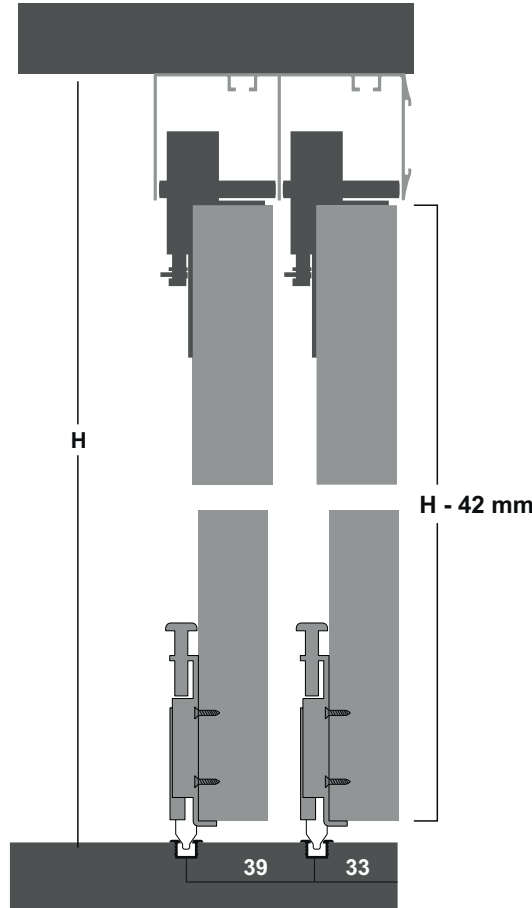

STOP VE YAVAŞLATICILAR / SOFT CLOSERS

PE 096-1

YM 065 R - L