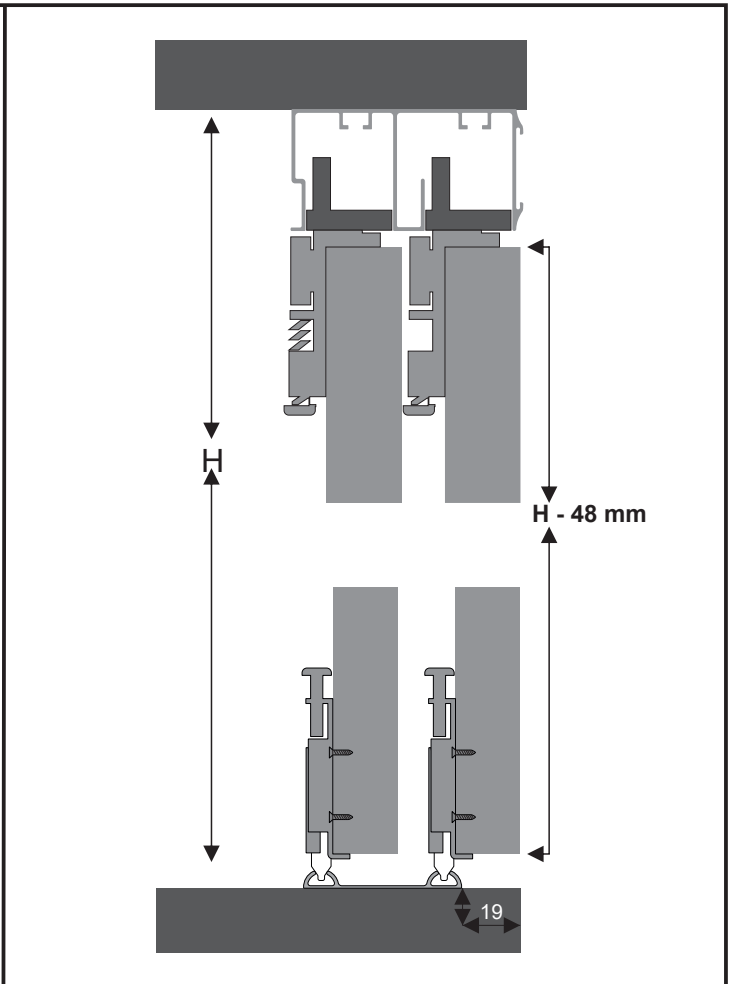

ALT MAKARA/ LOWER ROLLER	BİLGİ/INFORMATION
 <p>SYS 1040</p>	<ul style="list-style-type: none"> - İçten çalışan standart sistemdir. - Her kapak için taşıma kapasitesi 100 kg'dır. - SYS-0041 üst kılavuzu ile birlikte kullanılabilir. <ul style="list-style-type: none"> - It is a standard system working internally. - The carrying capacity for each door is 100 kg. - Can be used with SYS-0041 top guide.
ÜST KILAVUZ/TOP GUIDE	ALT&ÜST RAYLAR - LOWER TOP RAILS
 <p>SYS 0041 L SYS 0041 R</p>	 <p>ÜST RAY -0040 ALT RAY -0090</p> <p>ÜST RAY -00100 ALT RAY -0040</p> <p>ALT RAY -0050</p>
1 KAPAK SET / 1 COVER SET	STOP VE YAVAŞLATICILAR / SOFT CLOSERS
	 <p>PE 096-1 YM 065 R - L</p>