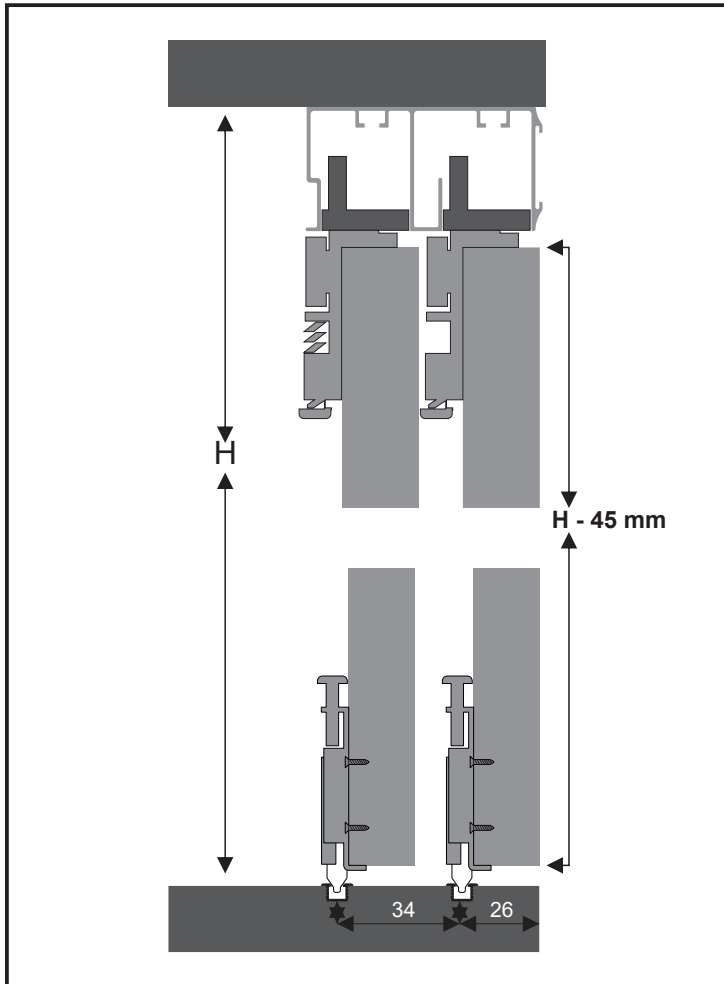

ALT MAKARA/ LOWER ROLLER	BİLGİ/INFORMATION
 <p>SYS 1040</p>	<ul style="list-style-type: none"> - İçten çalışan standart sistemdir. - Her kapak için taşıma kapasitesi 100 kg'dır. - SYS-0041 üst kılavuzu ile birlikte kullanılabilir. <ul style="list-style-type: none"> - It is a standard system working internally. - The carrying capacity for each door is 100 kg. - Can be used with SYS-0041 top guide.
ÜST KILAVUZ/TOP GUIDE	ALT&ÜST RAYLAR - LOWER TOP RAILS
 <p>SYS 0041 L SYS 0041 R</p>	 <p>ÜST RAY -0040 ALT RAY -0090</p> <p>ÜST RAY -00100 ALT RAY -0040</p> <p>ALT RAY -0050</p>
1 KAPAK SET / 1 COVER SET	STOP VE YAVAŞLATICILAR / SOFT CLOSERS
	 <p>PE 096-1 YM 065 R - L</p>