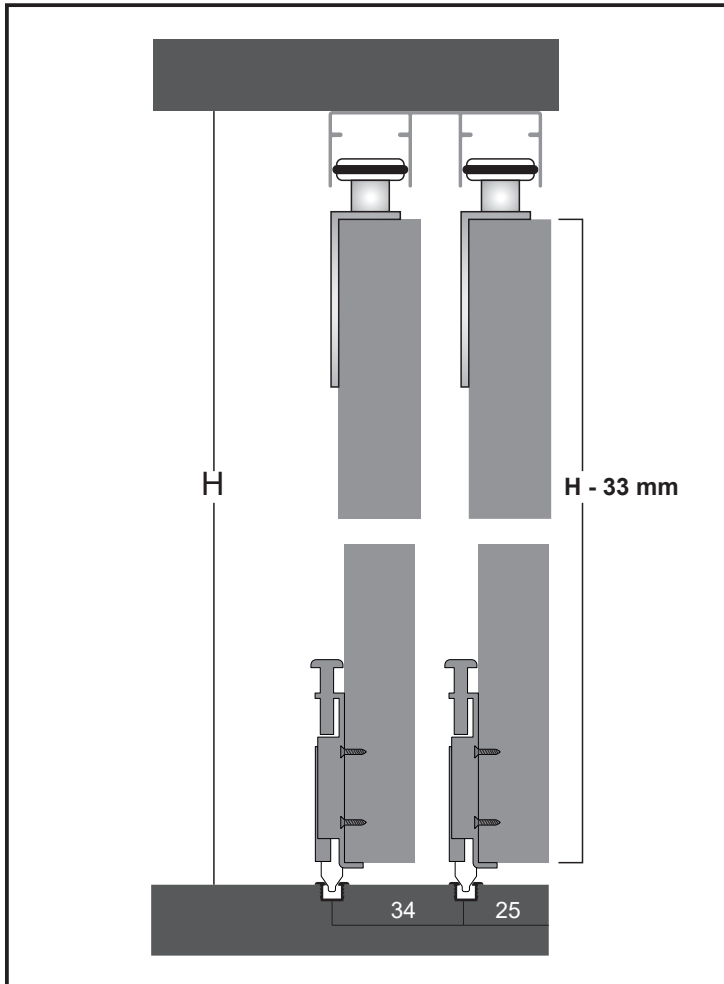

ALT MAKARA/ LOWER ROLLER	BİLGİ/INFORMATION
 <p><b>SYS 1040</b></p>	<ul style="list-style-type: none"> <li>- İçten çalışan standart sistemdir.</li> <li>- Her kapak için taşıma kapasitesi 100 kg'dır.</li> <li>- SYS-0030 üst kılavuzu ile birlikte kullanılabilir.</li> </ul> <ul style="list-style-type: none"> <li>- It is a standard system working internally.</li> <li>- The carrying capacity for each door is 100 kg.</li> <li>- Can be used with SYS-0030 top guide.</li> </ul>
ÜST KILAVUZ/TOP GUIDE	ALT&ÜST RAYLAR - LOWER TOP RAILS
 <p><b>SYS 0030 L</b>      <b>SYS 0030 R</b></p>	 <p><b>ÜST RAY -0040</b>      <b>ALT RAY -0090</b> <b>ALT RAY -0040</b>      <b>ALT RAY -0050</b></p>
1 KAPAK SET / 1 COVER SET	STOP VE YAVASLATICILAR / SOFT CLOSERS
	 <p><b>PE 096-1</b>      <b>PE 011</b></p>