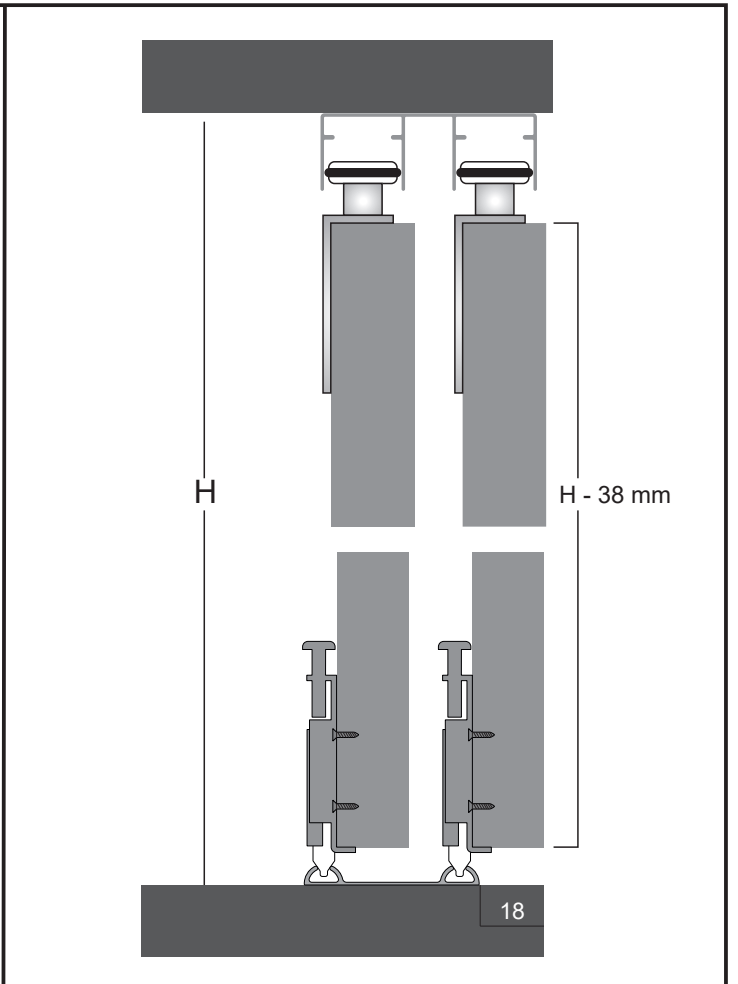

ALT MAKARA/ LOWER ROLLER	BİLGİ/INFORMATION
 <p><b>SYS 1040</b></p>	<ul style="list-style-type: none"> <li>- İçten çalışan standart sistemdir.</li> <li>- Her kapak için taşıma kapasitesi 100 kg'dır.</li> <li>- SYS-0030 üst kılavuzu ile birlikte kullanılabilir.</li> </ul> <ul style="list-style-type: none"> <li>- It is a standard system working internally.</li> <li>- The carrying capacity for each door is 100 kg.</li> <li>- Can be used with SYS-0030 top guide.</li> </ul>
ÜST KILAVUZ/TOP GUIDE	ALT&ÜST RAYLAR - LOWER TOP RAILS
 <p><b>SYS 0030 L</b>      <b>SYS 0030 R</b></p>	 <p><b>ÜST RAY -0040</b>      <b>ALT RAY -0090</b> <b>ALT RAY -0040</b>      <b>ALT RAY -0050</b></p>
1 KAPAK SET / 1 COVER SET	STOP VE YAVASLATICILAR / SOFT CLOSERS
	 <p><b>PE 096-1</b>      <b>PE 011</b></p>