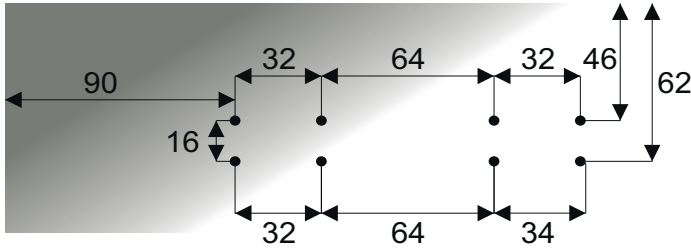

Diş kapak üst makara ve iç kapak üst makaranın düz stop ve yavaşlatıcı stoplar için kapağa montaj şeması.

Door mounting scheme of the outer door upper roller and inner door upper roller for straight stop and retarder stop.

SYS 3000

SYS 3020

YM 065

STP 01

STP 04

STP 03

Dış kapak alt ve iç kapak alt kılavuzun düz ve yavaşlatıcı alt stoplar için kapağa montaj şeması.

Door mounting scheme of the outer door and inner door lower guide for flat and retarded bottom stops.