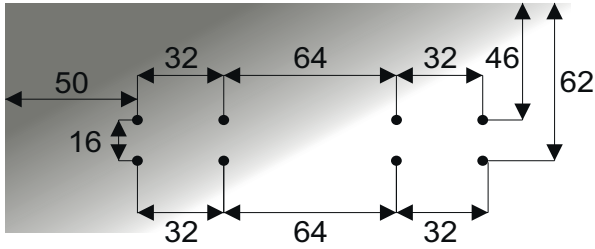

TEKNİK ÇİZİM KATALOĐU

SYSTEM KARASU

Profesyonel Çözüm Ortađınız

SKS 3100

SKS 3100 TEKNİK DÖKÜMAN/SKS 3100 TECHNICAL DOCUMENT

DIŞ MEKANİZMA TIRNAKLI/EXTERNAL MECHANISM		İÇ MEKANİZMA TIRNAKLI/INTERNAL MECHANISM		BİLGİ/INFORMATION	
				<p>- Ağır sistem ayarlı gardrop mekanizmalarıdır. - Kapakların istem dışı raylardan çıkmasını önleyen kilit sistemi mevcuttur. - Kapak ağırlığına göre ayarlanabilen alt kılavuz özelliğine sahiptir. - Tüm kapaklar için çift taraflı yavaşlatıcı fren sistemi bulunmaktadır.</p> <p>- They are heavy system adjusted wardrobe mechanisms. - There is a lock system that prevents the doors from unintentionally from the rails. - It has lower guide feature that can be adjusted according to the door weight. - There is a double-sided retarder braking system for all doors.</p>	
DIŞ MEKANİZMA / EXTERNAL MECHANISM		İÇ MEKANİZMA / INTERNAL MECHANISM			
					
DIŞ KAPAK KILAVUZ/ EXTERNAL COVER GUIDE		İÇ KAPAK KILAVUZ/ INNER COVER GUIDE		ALT&ÜST RAYLAR - LOWER TOP RAILS	
					
DIŞ KAPAK SET / EXTERNAL COVER SET		İÇ KAPAK SET / INNER COVER SET		STOP VE YAVAŞLATICILAR / SOFT CLOSERS	
					

Diş kapak üst makara ve iç kapak üst makaranın düz stop ve yavaşlatıcı stoplar için kapağa montaj şeması.

Door mounting scheme of the outer door upper roller and inner door upper roller for straight stop and retarder stop.

SYS 3000

SYS 3020

YM 065

STP 01

STP 04

STP 03

Dış kapak alt ve iç kapak alt kılavuzun düz ve yavaşlatıcı alt stoplar için kapağa montaj şeması.

Door mounting scheme of the outer door and inner door lower guide for flat and retarded bottom stops.