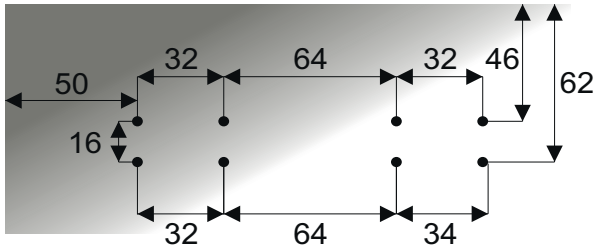

Diş kapak üst makara ve iç kapak üst makaranın düz stop ve yavaşlatıcı stoplar için kapağa montaj şeması.

Door mounting scheme of the outer door upper roller and inner door upper roller for straight stop and retarder stop.

SYS 3000

SYS 3020

YM 065

STP 01

STP 04

STP 03

Dış kapak alt ve iç kapak alt kılavuzun düz ve yavaşlatıcı alt stoplar için kapağa montaj şeması.

Door mounting scheme of the outer door and inner door lower guide for flat and retarded bottom stops.