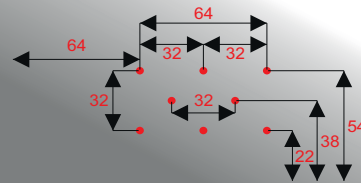

Diş kapak üst makara ve iç kapak üst makaranın düz stop ve yavaşlatıcı stoplar için kapağa montaj şeması.

Door mounting scheme of the outer door upper roller and inner door upper roller for straight stop and retarder stop.

SYS 3000

SYS 3020

YM 065

STP 01

STP 04

STP 03

Dış kapak alt ve iç kapak alt kılavuzun düz ve yavaşlatıcı alt stoplar için kapağa montaj şeması.

Door mounting scheme of the outer door and inner door lower guide for flat and retarded bottom stops.

SYS 3040

SYS 3030

YMPE 010

STP 05

STP 06

STP 07