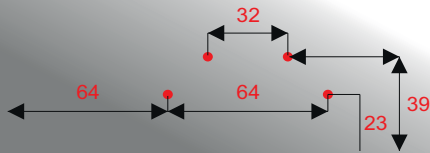

Dış kapak alt ve iç kapak alt kılavuzun düz ve yavaşlatıcı alt stoplar için kapağa montaj şeması.

Door mounting scheme of the outer door and inner door lower guide for flat and retarded bottom stops.

YMPE 010

STP 05

STP 06