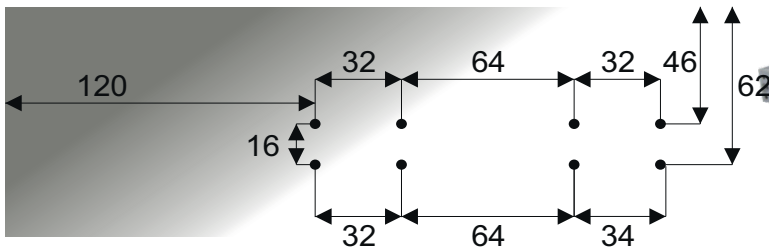

SYS 3000

SYS 3020

YM 065

STP 01

STP 04

STP 03

Dış kapak alt ve iç kapak alt kılavuzun düz ve yavaşlatıcı alt stoplar için kapağa montaj şeması.

Door mounting scheme of the outer door and inner door lower guide for flat and retarded bottom stops.