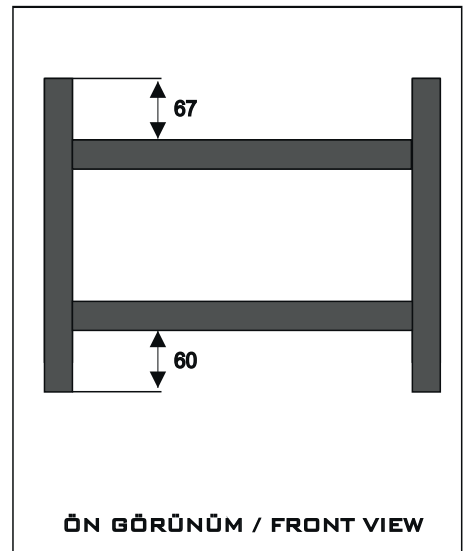

TEKNİK ÇİZİM KATALOĐU

SYSTEM KARASU

Profesyonel Çözüm Ortađınız

SKS 3100

SKS 3100 TEKNİK DÖKÜMAN/SKS 3100 TECHNICAL DOCUMENT

DIŞ MEKANİZMA TIRNAKLI/EXTERNAL MECHANISM		İÇ MEKANİZMA TIRNAKLI/INTERNAL MECHANISM		BİLGİ/INFORMATION	
				<p>- Ağır sistem ayarlı gardrop mekanizmalarıdır. - Kapakların istem dışı raylardan çıkmasını önleyen kilit sistemi mevcuttur. - Kapak ağırlığına göre ayarlanabilen alt kılavuz özelliğine sahiptir. - Tüm kapaklar için çift taraflı yavaşlatıcı fren sistemi bulunmaktadır.</p> <p>- They are heavy system adjusted wardrobe mechanisms. - There is a lock system that prevents the doors from unintentionally from the rails. - It has lower guide feature that can be adjusted according to the door weight. - There is a double-sided retarder braking system for all doors.</p>	
DIŞ MEKANİZMA / EXTERNAL MECHANISM		İÇ MEKANİZMA / INTERNAL MECHANISM			
					
DIŞ KAPAK KILAVUZ/ EXTERNAL COVER GUIDE		İÇ KAPAK KILAVUZ/ INNER COVER GUIDE		ALT&ÜST RAYLAR - LOWER TOP RAILS	
					
DIŞ KAPAK SET / EXTERNAL COVER SET		İÇ KAPAK SET / INNER COVER SET		STOP VE YAVAŞLATICILAR / SOFT CLOSERS	
					

Diş kapak üst makara ve iç kapak üst makaranın düz stop ve yavaşlatıcı stoplar için kapağa montaj şeması.

Door mounting scheme of the outer door upper roller and inner door upper roller for straight stop and retarder stop.