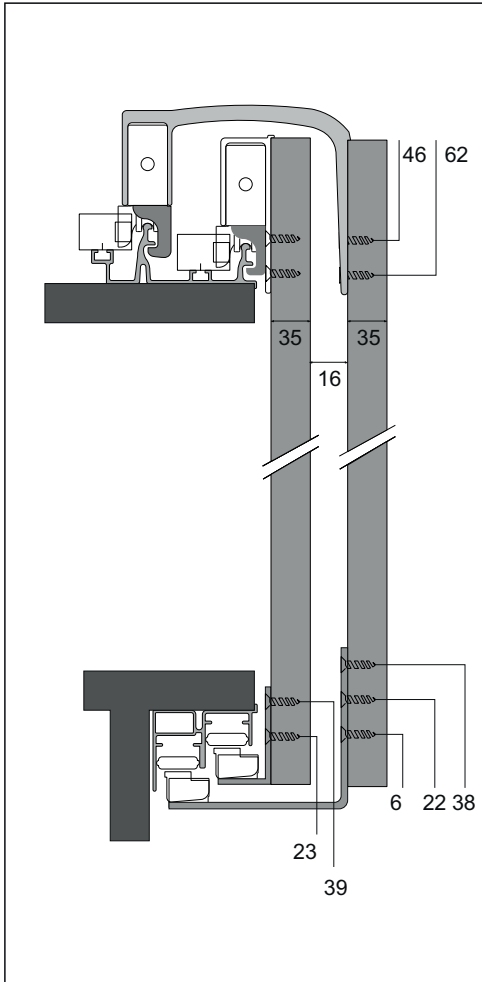

TEKNİK ÇİZİM KATALOĐU

SYSTEM KARASU

Profesyonel Çözüm Ortađınız

SKS 3100

SKS 3100 TEKNİK DÖKÜMAN/SKS 3100 TECHNICAL DOCUMENT

DIŞ MEKANİZMA TIRNAKLI/EXTERNAL MECHANISM		İÇ MEKANİZMA TIRNAKLI/INTERNAL MECHANISM		BİLGİ/INFORMATION	
				<p>- Ağır sistem ayarlı gardrop mekanizmalarıdır. - Kapakların istem dışı raylardan çıkmasını önleyen kilit sistemi mevcuttur. - Kapak ağırlığına göre ayarlanabilen alt kılavuz özelliğine sahiptir. - Tüm kapaklar için çift taraflı yavaşlatıcı fren sistemi bulunmaktadır.</p> <p>- They are heavy system adjusted wardrobe mechanisms. - There is a lock system that prevents the doors from unintentionally from the rails. - It has lower guide feature that can be adjusted according to the door weight. - There is a double-sided retarder braking system for all doors.</p>	
DIŞ MEKANİZMA / EXTERNAL MECHANISM		İÇ MEKANİZMA / INTERNAL MECHANISM			
					
DIŞ KAPAK KILAVUZ/ EXTERNAL COVER GUIDE		İÇ KAPAK KILAVUZ/ INNER COVER GUIDE		ALT&ÜST RAYLAR - LOWER TOP RAILS	
					
DIŞ KAPAK SET / EXTERNAL COVER SET		İÇ KAPAK SET / INNER COVER SET		STOP VE YAVAŞLATICILAR / SOFT CLOSERS	
					

Diş kapak üst makara ve iç kapak üst makaranın düz stop ve yavaşlatıcı stoplar için kapağa montaj şeması.

Door mounting scheme of the outer door upper roller and inner door upper roller for straight stop and retarder stop.

SYS 3000

SYS 3020

YM 065

STP 01

STP 04

STP 03

Dış kapak alt ve iç kapak alt kılavuzun düz ve yavaşlatıcı alt stoplar için kapağa montaj şeması.

Door mounting scheme of the outer door and inner door lower guide for flat and retarded bottom stops.