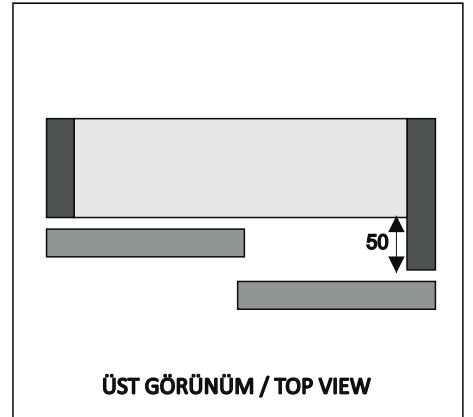

TEKNİK ÇİZİM KATALOĐU

SYSTEM KARASU

Profesyonel Çözüm Ortađınız

SKS 3100

SKS 3100 TEKNİK DÖKÜMAN/SKS 3100 TECHNICAL DOCUMENT

DIŞ MEKANİZMA TIRNAKLI/EXTERNAL MECHANISM		İÇ MEKANİZMA TIRNAKLI/INTERNAL MECHANISM		BİLGİ/INFORMATION	
				<p>- Ağır sistem ayarlı gardrop mekanizmalarıdır. - Kapakların istem dışı raylardan çıkmasını önleyen kilit sistemi mevcuttur. - Kapak ağırlığına göre ayarlanabilen alt kılavuz özelliğine sahiptir. - Tüm kapaklar için çift taraflı yavaşlatıcı fren sistemi bulunmaktadır.</p> <p>- They are heavy system adjusted wardrobe mechanisms. - There is a lock system that prevents the doors from unintentionally from the rails. - It has lower guide feature that can be adjusted according to the door weight. - There is a double-sided retarder braking system for all doors.</p>	
DIŞ MEKANİZMA / EXTERNAL MECHANISM		İÇ MEKANİZMA / INTERNAL MECHANISM			
					
DIŞ KAPAK KILAVUZ/ EXTERNAL COVER GUIDE		İÇ KAPAK KILAVUZ/ INNER COVER GUIDE		ALT&ÜST RAYLAR - LOWER TOP RAILS	
					
DIŞ KAPAK SET / EXTERNAL COVER SET		İÇ KAPAK SET / INNER COVER SET		STOP VE YAVAŞLATICILAR / SOFT CLOSERS	
					

Diş kapak üst makara ve iç kapak üst makaranın düz stop ve yavaşlatıcı stoplar için kapağa montaj şeması.

Door mounting scheme of the outer door upper roller and inner door upper roller for straight stop and retarder stop.