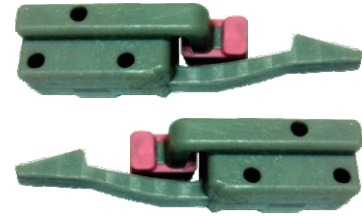

TEKNİK ÇİZİM KATALOĐU

SYSTEM KARASU

Profesyonel Çözüm Ortađınız

SKS 3100

SKS 3100 TEKNİK DÖKÜMAN/SKS 3100 TECHNICAL DOCUMENT

DIŞ MEKANİZMA TIRNAKLI/EXTERNAL MECHANISM		İÇ MEKANİZMA TIRNAKLI/INTERNAL MECHANISM		BİLGİ/INFORMATION	
				<p>- Ağır sistem ayarlı gardrop mekanizmalarıdır. - Kapakların istem dışı raylardan çıkmasını önleyen kilit sistemi mevcuttur. - Kapak ağırlığına göre ayarlanabilen alt kılavuz özelliğine sahiptir. - Tüm kapaklar için çift taraflı yavaşlatıcı fren sistemi bulunmaktadır.</p> <p>- They are heavy system adjusted wardrobe mechanisms. - There is a lock system that prevents the doors from unintentionally from the rails. - It has lower guide feature that can be adjusted according to the door weight. - There is a double-sided retarder braking system for all doors.</p>	
DIŞ MEKANİZMA / EXTERNAL MECHANISM		İÇ MEKANİZMA / INTERNAL MECHANISM			
					
DIŞ KAPAK KILAVUZ/ EXTERNAL COVER GUIDE		İÇ KAPAK KILAVUZ/ INNER COVER GUIDE		ALT&ÜST RAYLAR - LOWER TOP RAILS	
					
DIŞ KAPAK SET / EXTERNAL COVER SET		İÇ KAPAK SET / INNER COVER SET		STOP VE YAVAŞLATICILAR / SOFT CLOSERS	
					

Diş kapak üst makara ve iç kapak üst makaranın düz stop ve yavaşlatıcı stoplar için kapağa montaj şeması.

Door mounting scheme of the outer door upper roller and inner door upper roller for straight stop and retarder stop.

SYS 3000

SYS 3020

YM 065

STP 01

STP 04

STP 03

Dış kapak alt ve iç kapak alt kılavuzun düz ve yavaşlatıcı alt stoplar için kapağa montaj şeması.

Door mounting scheme of the outer door and inner door lower guide for flat and retarded bottom stops.