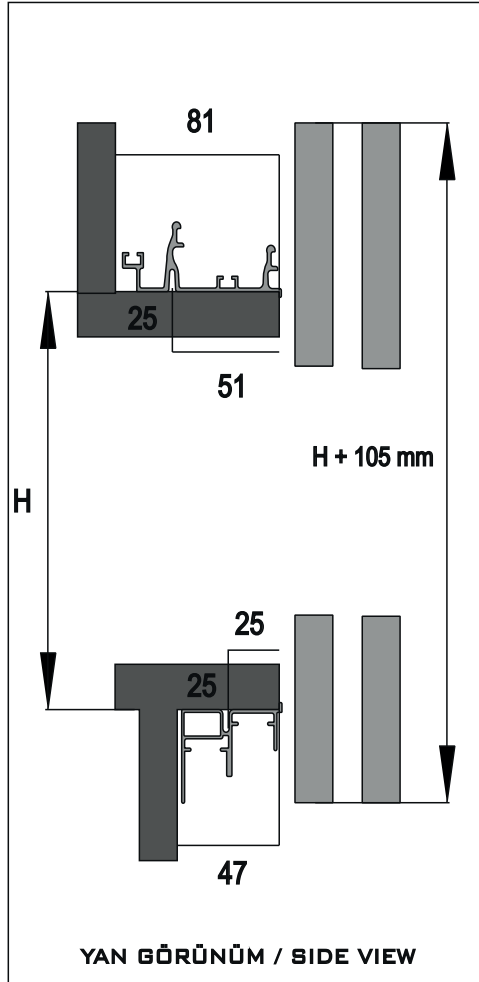

TEKNİK ÇİZİM KATALOĐU

SYSTEM KARASU

Profesyonel Çözüm Ortađınız

SKS 3100

SKS 3100 TEKNİK DÖKÜMAN/SKS 3100 TECHNICAL DOCUMENT

DIŞ MEKANİZMA TIRNAKLI/EXTERNAL MECHANISM		İÇ MEKANİZMA TIRNAKLI/INTERNAL MECHANISM		BİLGİ/INFORMATION	
				<p>- Ağır sistem ayarlı gardrop mekanizmalarıdır. - Kapakların istem dışı raylardan çıkmasını önleyen kilit sistemi mevcuttur. - Kapak ağırlığına göre ayarlanabilen alt kılavuz özelliğine sahiptir. - Tüm kapaklar için çift taraflı yavaşlatıcı fren sistemi bulunmaktadır.</p> <p>- They are heavy system adjusted wardrobe mechanisms. - There is a lock system that prevents the doors from unintentionally from the rails. - It has lower guide feature that can be adjusted according to the door weight. - There is a double-sided retarder braking system for all doors.</p>	
DIŞ MEKANİZMA / EXTERNAL MECHANISM		İÇ MEKANİZMA / INTERNAL MECHANISM			
					
DIŞ KAPAK KILAVUZ/ EXTERNAL COVER GUIDE		İÇ KAPAK KILAVUZ/ INNER COVER GUIDE		ALT&ÜST RAYLAR - LOWER TOP RAILS	
					
DIŞ KAPAK SET / EXTERNAL COVER SET		İÇ KAPAK SET / INNER COVER SET		STOP VE YAVAŞLATICILAR / SOFT CLOSERS	
					

Diş kapak üst makara ve iç kapak üst makaranın düz stop ve yavaşlatıcı stoplar için kapağa montaj şeması.

Door mounting scheme of the outer door upper roller and inner door upper roller for straight stop and retarder stop.